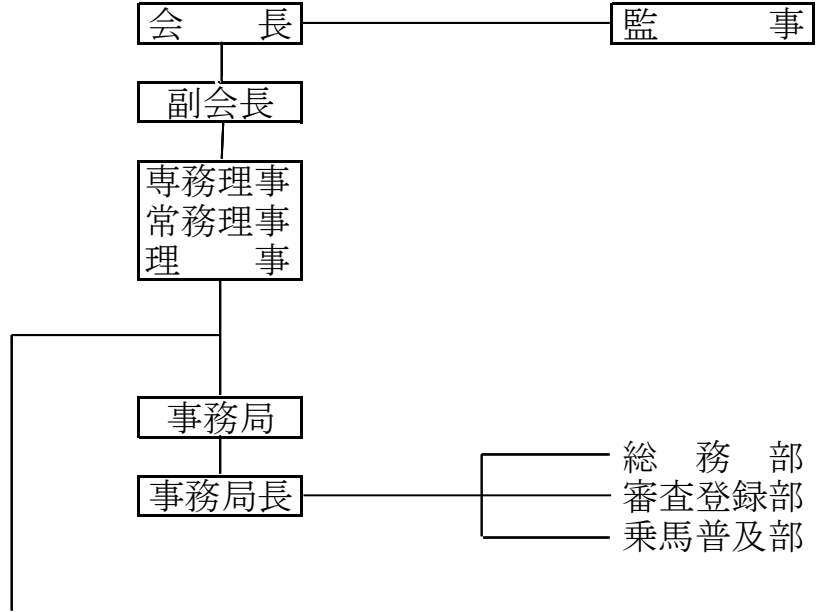

# 組 織 図

平成27年8月24日

会 員 名 称			
北海道地区乗馬倶楽部振興会	21クラブ	東近畿地区乗馬倶楽部振興会	13クラブ
東北地区乗馬倶楽部振興会	13クラブ	京阪地区乗馬倶楽部振興会	18クラブ
北関東地区乗馬倶楽部振興会	26クラブ	兵庫地区乗馬倶楽部振興会	8クラブ
埼玉地区乗馬倶楽部振興会	11クラブ	中国地区乗馬倶楽部振興会	17クラブ
千葉地区乗馬倶楽部振興会	27クラブ	四国地区乗馬倶楽部振興会	6クラブ
東京地区乗馬倶楽部振興会	4クラブ	北部九州地区乗馬倶楽部振興会	13クラブ
神奈川地区乗馬倶楽部振興会	20クラブ	中九州地区乗馬倶楽部振興会	11クラブ
北陸地区乗馬倶楽部振興会	7クラブ	南九州地区乗馬倶楽部振興会	6クラブ
長野地区乗馬倶楽部振興会	12クラブ	全国乗用馬育成協会	95農場
山梨地区乗馬倶楽部振興会	11クラブ	(公財) 畜産近代化リース協会	1法人
静岡地区乗馬倶楽部振興会	14クラブ	全国乗馬指導者協会	1,039名
東海地区乗馬倶楽部振興会	15クラブ	賛助会員	2社

加入乗馬クラブ数：273

注) クラブ数は休会4クラブ数を含む(長野1、東海2、京阪1、)