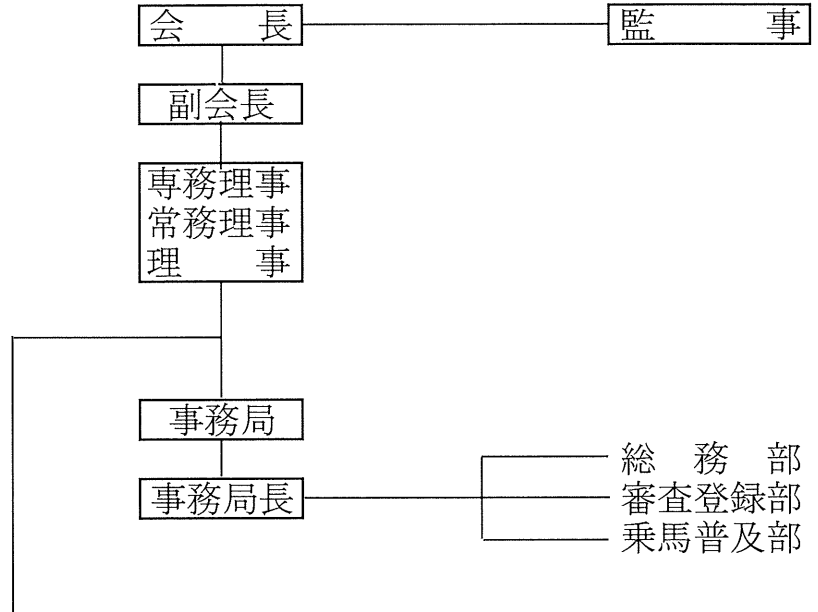

# 組 織 図

平成28年8月25日

会 員 名 称			
北海道地区乗馬倶楽部振興会	21クラブ	東近畿地区乗馬倶楽部振興会	13クラブ
東北地区乗馬倶楽部振興会	12クラブ	京阪地区乗馬倶楽部振興会	17クラブ
北関東地区乗馬倶楽部振興会	26クラブ	兵庫地区乗馬倶楽部振興会	8クラブ
埼玉地区乗馬倶楽部振興会	11クラブ	中国地区乗馬倶楽部振興会	17クラブ
千葉地区乗馬倶楽部振興会	27クラブ	四国地区乗馬倶楽部振興会	6クラブ
東京地区乗馬倶楽部振興会	4クラブ	北部九州地区乗馬倶楽部振興会	13クラブ
神奈川地区乗馬倶楽部振興会	20クラブ	中九州地区乗馬倶楽部振興会	11クラブ
北陸地区乗馬倶楽部振興会	7クラブ	南九州地区乗馬倶楽部振興会	5クラブ
長野地区乗馬倶楽部振興会	10クラブ	全国乗用馬育成協会	85農場
山梨地区乗馬倶楽部振興会	11クラブ	(公財) 畜産近代化リース協会	1法人
静岡地区乗馬倶楽部振興会	14クラブ	全国乗馬指導者協会	976名
東海地区乗馬倶楽部振興会	13クラブ	賛助会員	2社