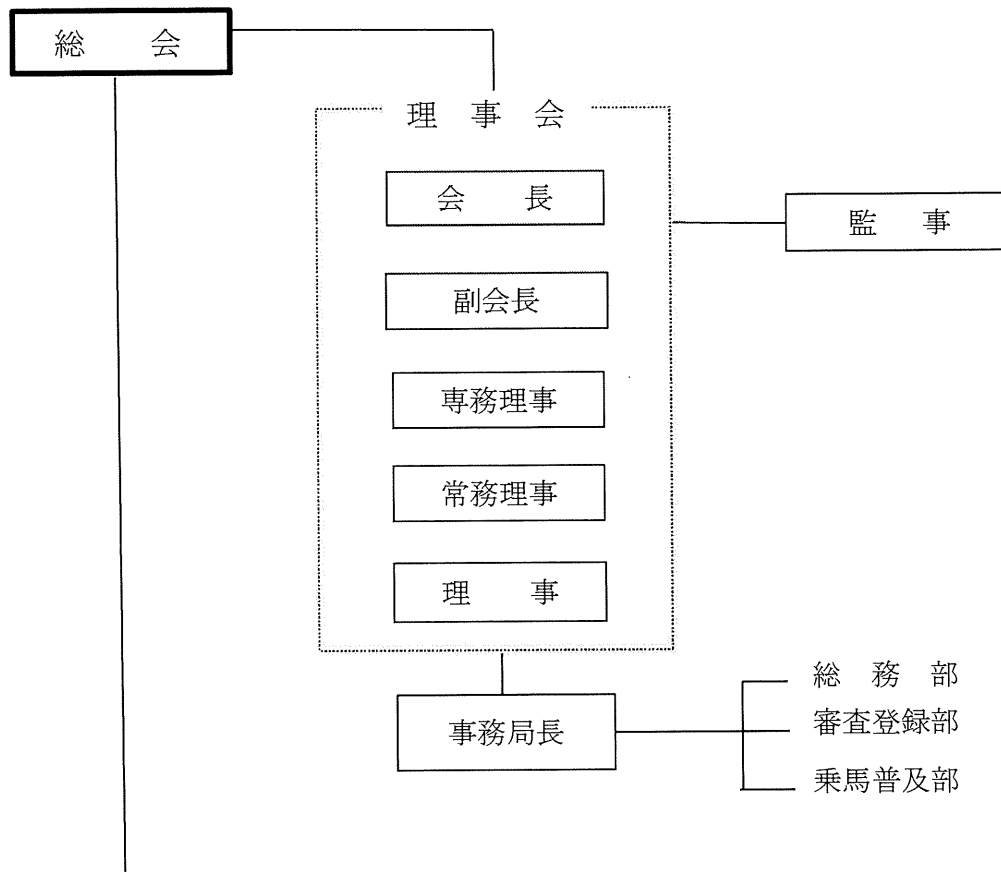

組 織 図

会 員 名 称			
北海道地区乗馬倶楽部振興会	21クラブ	京阪地区乗馬倶楽部振興会	18クラブ
東北地区乗馬倶楽部振興会	11クラブ	兵庫地区乗馬倶楽部振興会	7クラブ
北関東地区乗馬倶楽部振興会	27クラブ	中国地区乗馬倶楽部振興会	18クラブ
埼玉地区乗馬倶楽部振興会	12クラブ	四国地区乗馬倶楽部振興会	7クラブ
千葉地区乗馬倶楽部振興会	28クラブ	北部九州地区乗馬倶楽部振興会	12クラブ
東京地区乗馬倶楽部振興会	5クラブ	中九州地区乗馬倶楽部振興会	10クラブ
神奈川地区乗馬倶楽部振興会	20クラブ	南九州地区乗馬倶楽部振興会	6クラブ
北陸地区乗馬倶楽部振興会	7クラブ	全国乗用馬育成協会	87農場
長野地区乗馬倶楽部振興会	10クラブ	(公財) 畜産近代化リース協会	1法人
山梨地区乗馬倶楽部振興会	11クラブ	全国乗馬指導者協会	966名
静岡地区乗馬倶楽部振興会	16クラブ	賛助会員 すみれ医療株式会社 AIR INNOVATION 株式会社	2社
東海地区乗馬倶楽部振興会	13クラブ		
東近畿地区乗馬倶楽部振興会	12クラブ		

加入乗馬クラブ数：271

注) クラブ数は休会4クラブ数を含む(東北1、長野1、北部九州1、中九州1)